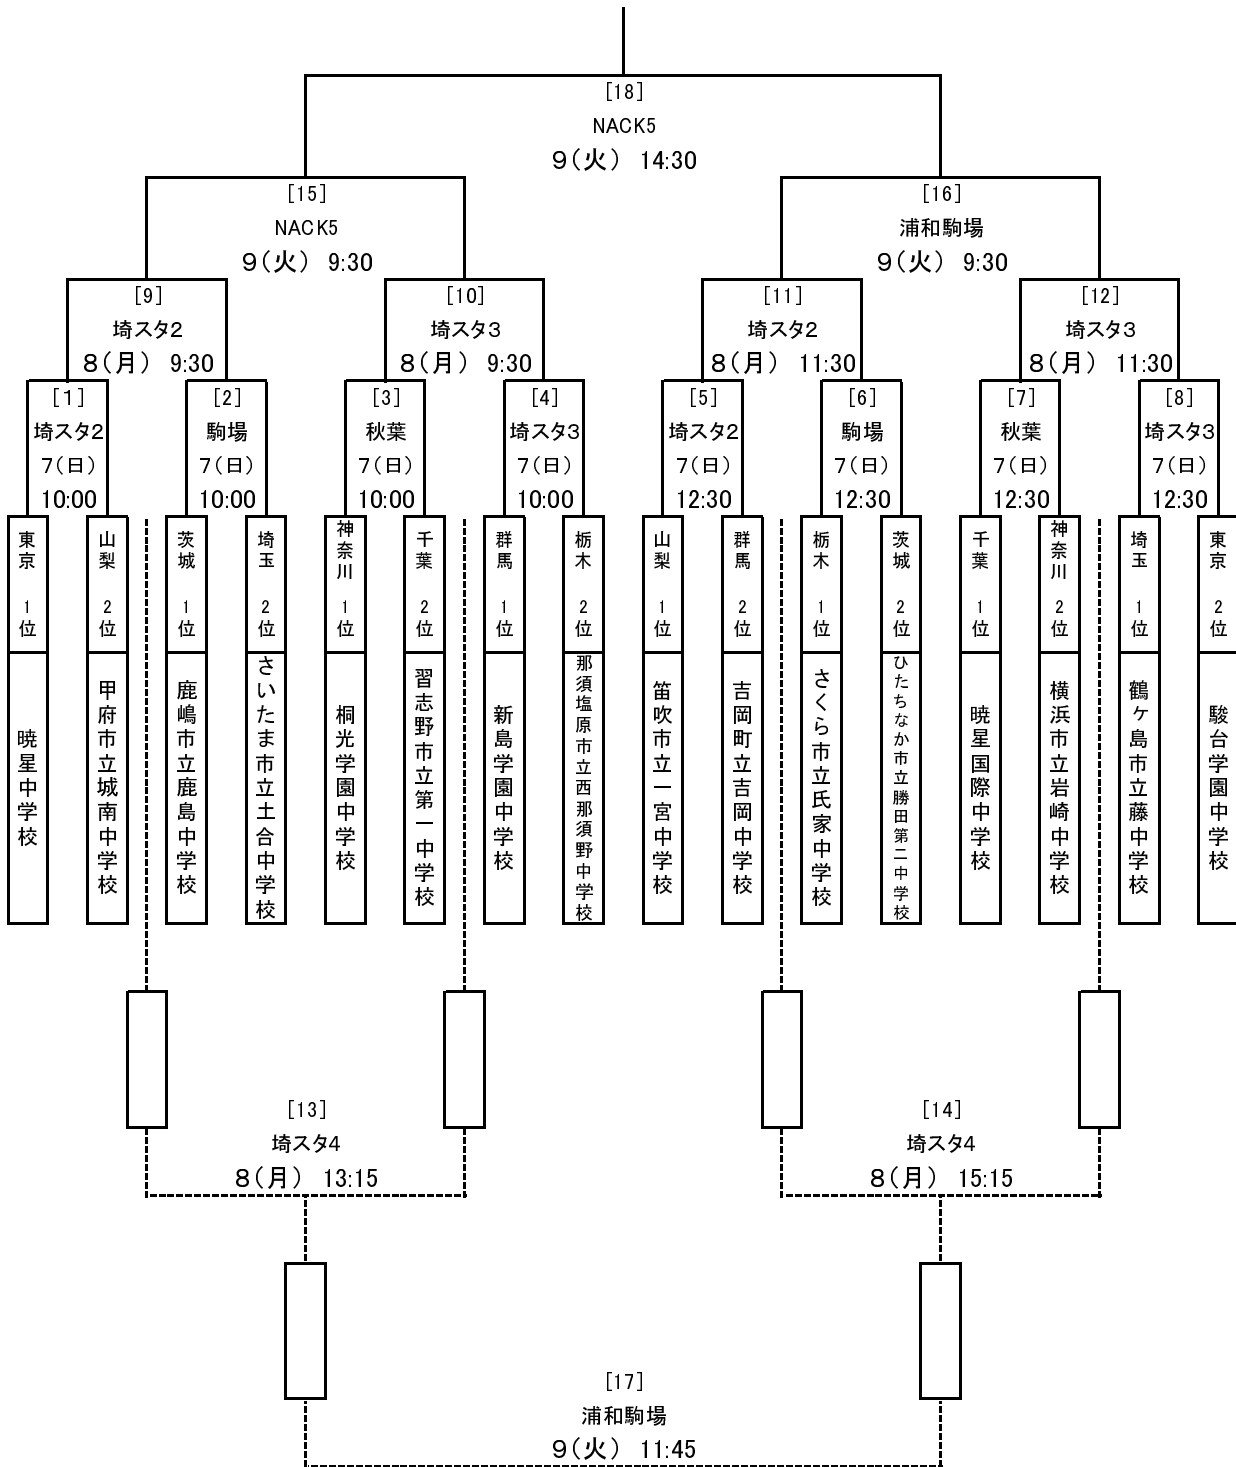

# 第47回 関東中学校サッカー大会 組み合わせ

《平成28年8月7日～9日 於:埼玉県》

## 会場

- 埼玉スタ2 : 埼玉スタジアム2002第2(天然芝)
- 埼玉スタ3 : 埼玉スタジアム2002第3(天然芝)
- 埼玉スタ4 : 埼玉スタジアム2002第4(人工芝)
- 秋葉 : 秋葉の森総合公園サッカー場(天然芝)
- 浦和駒場 : 浦和駒場スタジアム(天然芝)
- NACK5 : NACK5スタジアム大宮(天然芝)

組み合わせは、平成28年8月2日(火)14:30 JFAハウス 関東中学校体育連盟競技部会議で抽選し決定する。同一都県のチームが1・2回、準決勝で対戦しないようにする。