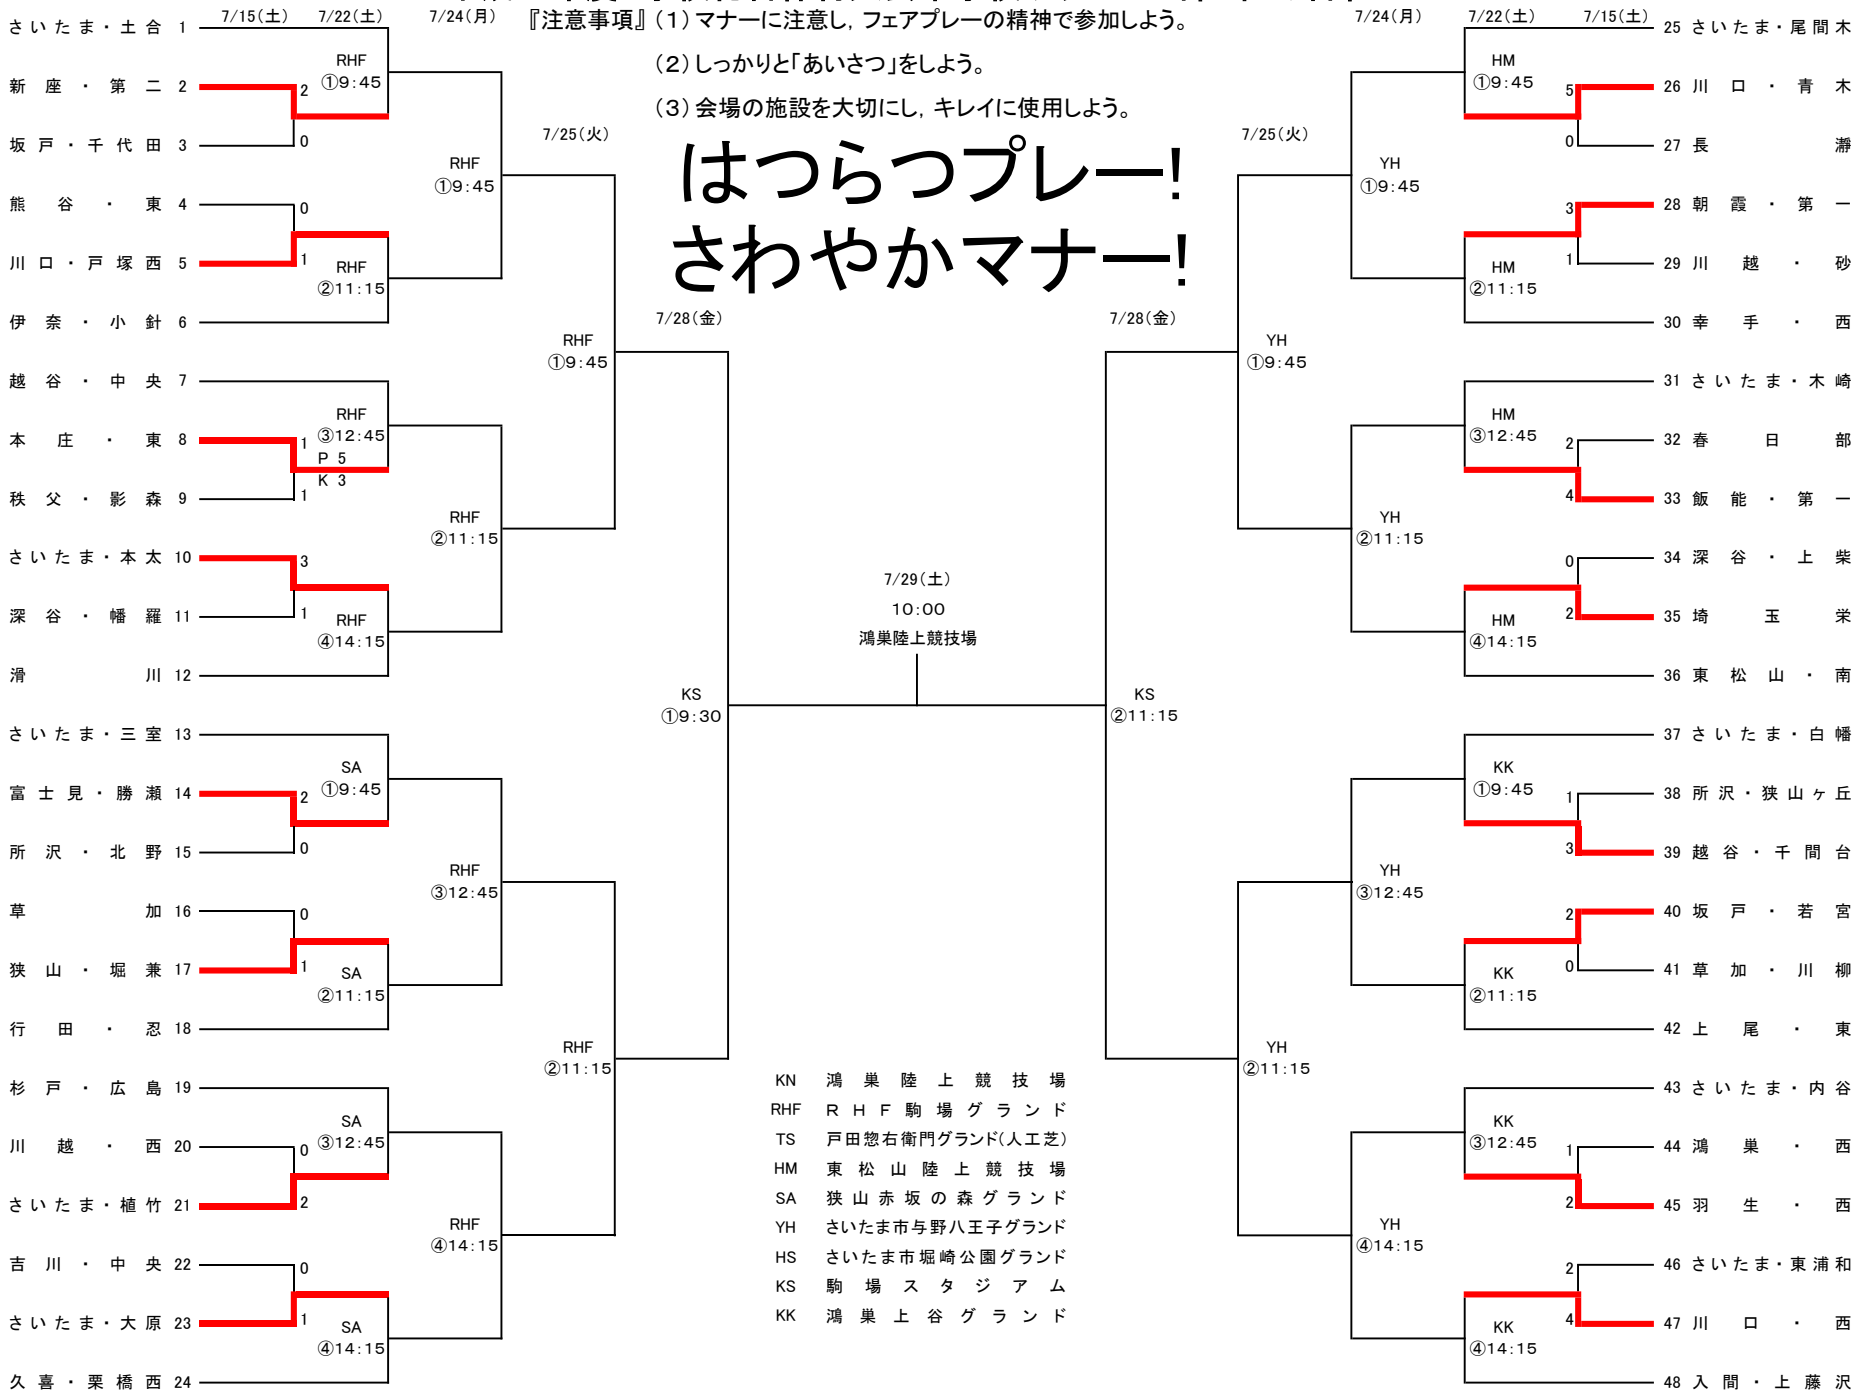

平成29年度 学校総合体育大会中学校サッカーの部 組み合わせ

(2) しっかりと「あいさつ」をしよう。
 (3) 会場の施設を大切に、キレイに使用しよう。

はつらつプレー! さわやかマナー!

- KN 鴻巣陸上競技場
- RHF R H F 駒場グランド
- TS 戸田惣右衛門グランド(人工芝)
- HM 東松山陸上競技場
- SA 狭山赤坂の森グランド
- YH さいたま市与野八王子グランド
- HS さいたま市堀崎公園グランド
- KS 駒場スタジアム
- KK 鴻巣上谷グランド