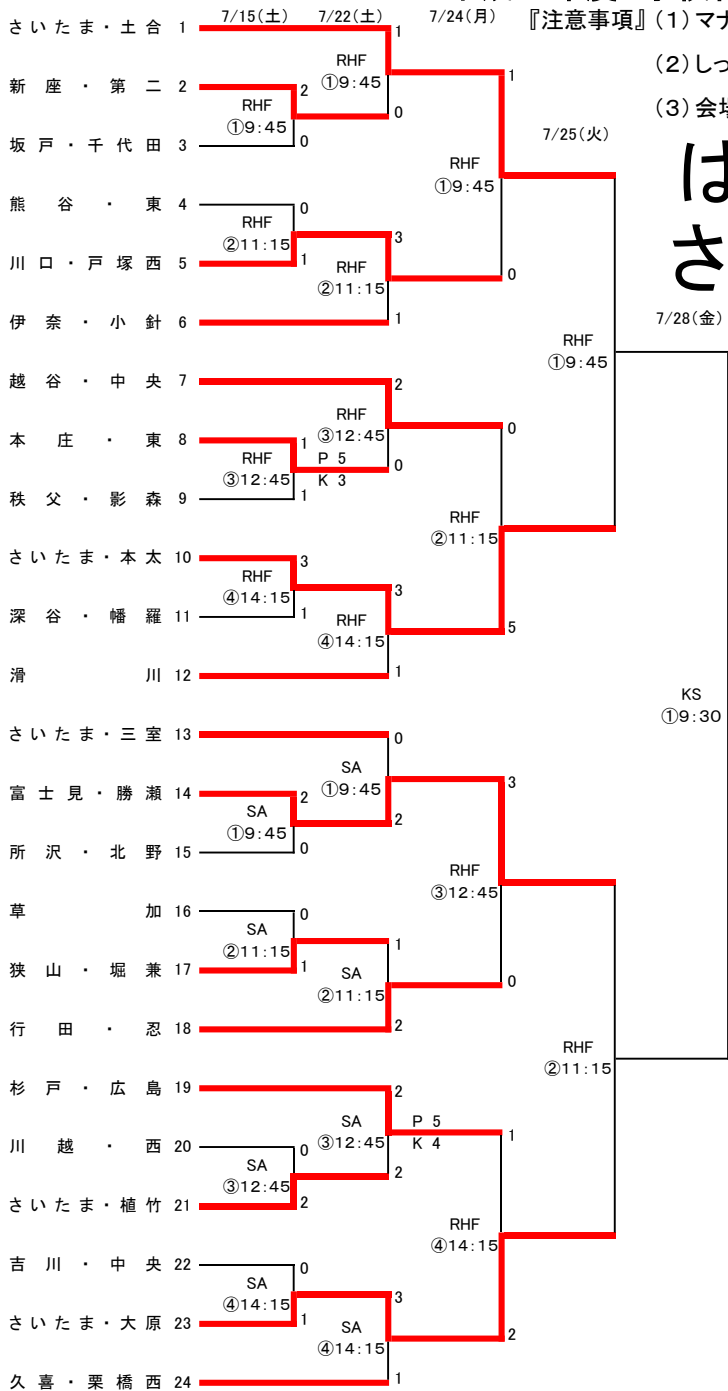

平成29年度 学校総合体育大会中学校サッカーの部 組み合わせ

(2) しっかりと「あいさつ」をしよう。
 (3) 会場の施設を大切に、キレイに使用しよう。

はつらつプレー! さわやかマナー!

7/28(金) 7/28(金)
 7/29(土) 10:00
 鴻巣陸上競技場

- KN 鴻巣陸上競技場
- RHF R H F 駒場グランド
- TS 戸田惣右衛門グランド(人工芝)
- HM 東松山陸上競技場
- SA 狭山赤坂の森グランド
- YH さいたま市与野八王子グランド
- HS さいたま市堀崎公園グランド
- KS 駒場スタジアム
- KK 鴻巣上谷グランド