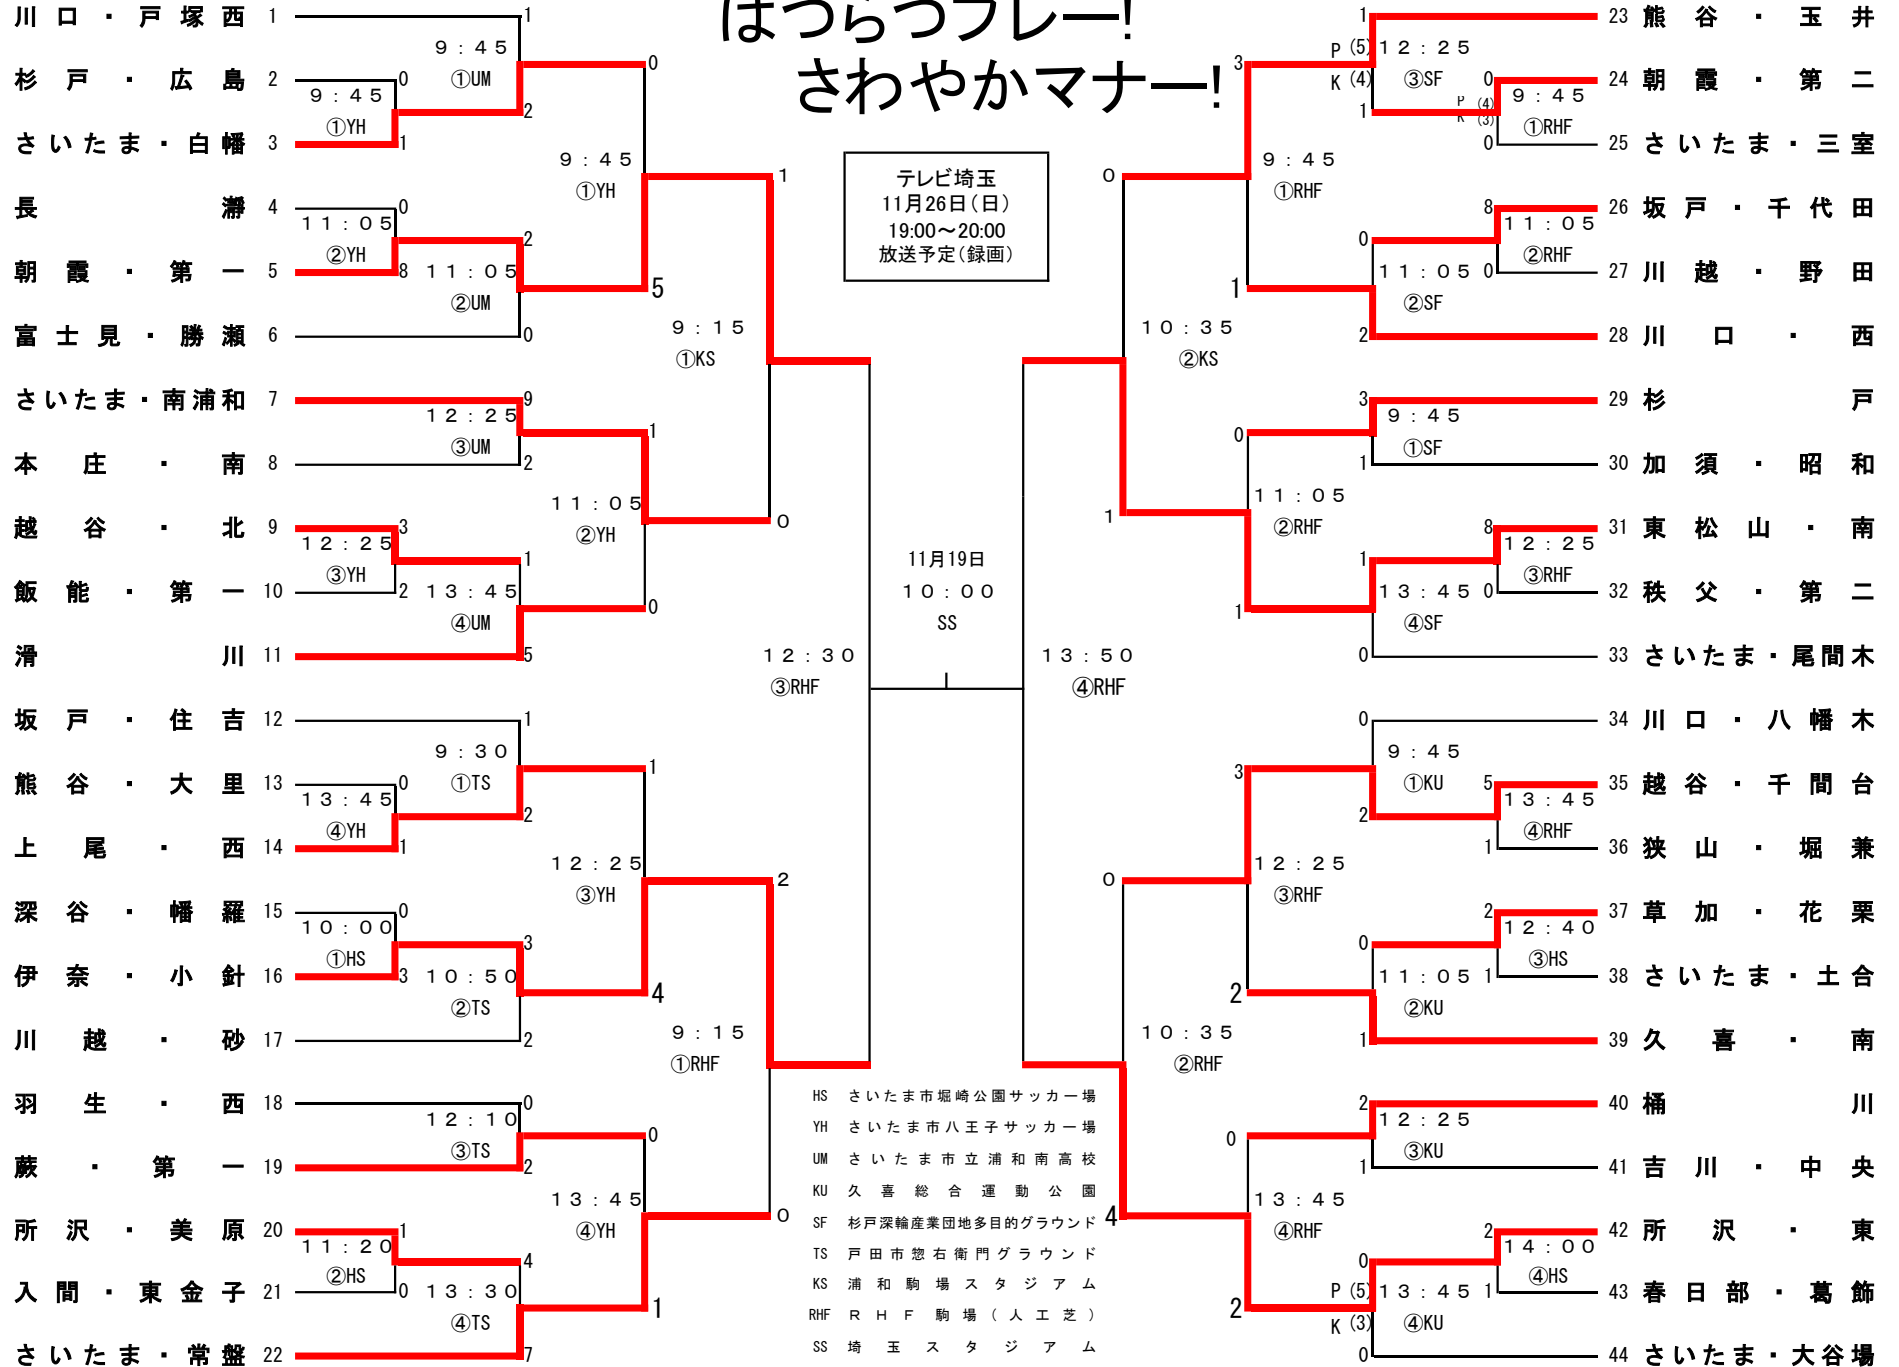

平成29年度新人体育大会兼第30回県民総合体育大会兼第27回テレビ埼玉旗争奪サッカー大会組み合わせ表

11月8日 11月12日 11月14日 11月17日 11月17日 11月14日 11月12日 11月8日

はつらつプレー!  
さわやかマナー!

テレビ埼玉  
11月26日(日)  
19:00~20:00  
放送予定(録画)

11月19日  
10:00  
SS

- HS さいたま市堀崎公園サッカー場
- YH さいたま市八王子サッカー場
- UM さいたま市立浦和南高校
- KU 久喜総合運動公園
- SF 杉戸深輪産業団地多目的グラウンド
- TS 戸田市惣右衛門グラウンド
- KS 浦和駒場スタジアム
- RHF R H F 駒場(人工芝)
- SS 埼玉スタジアム