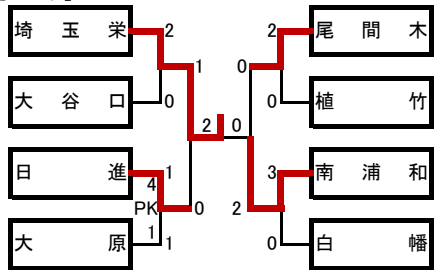

【埼玉代表決定】

【西部地区】

富士見・ふじみ野・三芳

【川越】

【鶴ヶ島・坂戸・毛呂山・越生(所沢)】

【狭山】

【入間】

【飯能・日高】

【東松山・比企】

【南部地区】

【川口】

【蕨・戸田・川口(鳩ヶ谷)・草加】

【朝霞・新座・志木・和光】

【鴻巣・桶川・北本・伊奈】

【上尾】

【西部地区(代表決定)】

【入間(代表決定)】

【さいたま】

【北部地区】

【秩父・横瀬・皆野・小鹿野・長瀬(本庄・上里・神川・美里)】

【熊谷】

【深谷・寄居・江南】

【熊谷・深谷(代表決定戦)】